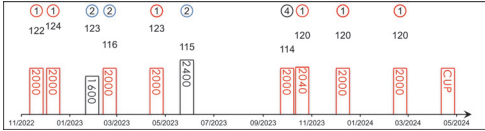

8 下午四時四十分
4.40 P.M.
(624)

富衛保險女皇盃
THE FWD QEII CUP
2000 米 METRES (平磅賽 Terms)
(一級賽 GROUP 1)

HK$28,000,000
with a Trophy

頭馬 1st
第四 4th
報名費 Entry Fee

$15,680,000
1,680,000
無 Nil

第二 2nd
第五 5th
補充報名費 Supplementary Entry Fee

$5,880,000
980,000
280,000

第三 3rd
第六 6th
宣佈出賽費 Declaration Fee

For 3 year olds & upwards. Weights : Northern Hemisphere bred - 4yo & up colts, horses and geldings 126 lb; 4yo & up fillies and mares 122 lb; 3yo colts and geldings 113 lb; 3yo fillies 109 lb. Southern Hemisphere bred - 4yo & up colts, horses and geldings 126 lb; 4yo & up fillies and mares 122 lb; 3yo colts and geldings 119 lb; 3yo fillies 115 lb. No freelance or apprentice jockey allowance may be claimed.

1 浪漫勇士 E486 (TT)
ROMANTIC WARRIOR (IRE) 6 b g
Acclamation (GB) - Folk Melody (IRE) (Street Cry (IRE))
Owner(s): Peter Lau Pak Fai

沈集成 (中國香港) 麥道朗 (10) 126 lb [123]
C S Shum (HKG) J McDonald
Win 11.7% Place 23.4% Win 15.5% Place 38.0%

HKG Career : 18 (13-3-0-2-0) Right-handed: 16 (12-3-0-1-0) Jockey : 7 (6-0-0-1-0)
Pre Import : 0 (0-0-0-0-0) Sha Tin-Turf : 14 (10-3-0-1-0) GF+ : 4 (3-1-0-0-0)
Lifetime : 18 (13-3-0-2-0) Non-Turf : 0 (0-0-0-0-0) Good : 14 (10-2-0-2-0)
2023/24 : 4 (3-0-0-1-0) Distance : 10 (8-1-0-1-0) Yielding : 0 (0-0-0-0-0)
G1 : 10 (6-3-0-1-0) Course & Dist: 8 (7-1-0-0-0) Soft/Hvy : 0 (0-0-0-0-0)
First Up : 5 (4-0-0-1-0) 1800-2200 : 11 (8-1-0-2-0) HK$: 127,076,084
G1 win : 2024 Citi Hong Kong Gold Cup 2000m, 2023 & 2022 LONGINES Hong Kong Cup 2000m, 2023 Cox Plate 2040m, 2023 & 2022 FWD QEII Cup 2000m

Pos	Index	Date	Perf Rating	Race Category & Name	Track	Dist/Course/Going	Wt	Jockey	Draw	Race Sectional Time	Race Time	Horse Final	Position & Margin in Running	Finish	Odds	Winner/Second				
1/9	*185	20/11/22	122	G2 BOCHK Jockey Club Cup	ST, HKG	2000 RH GF	128	J McDonald	9	24.05	23.21	23.07	1.59.23	22.83	4^{3-1/2}	4^{2-3/4}	3^{1-1/2}	1^{1-1/4}	2.2F	Tourbillon Diamond
1/12	*240	11/12/22	124	G1 LONGINES Hong Kong Cup	ST, HKG	2000 RH G	126	J McDonald	7	23.51	23.87	23.45	1.59.70	23.21	5^{4-1/2}	6^{3-3/4}	5^{1-1/2}	1^{4-1/2}	1.8F	Danon The Kid
2/7	*375	29/1/23	123	G1 Stewards' Cup	ST, HKG	1600 RH G	126	K Teetan	4	23.58	22.28	22.51	1.33.89	22.65	2^{1-1/4}	2^{1-1/4}	2^{3/4}	2¹	2F	Golden Sixty
2/7	*451	26/2/23	116	G1 Citi Hong Kong Gold Cup	ST, HKG	2000 RH GF	126	K Teetan	6	23.19	23.29	24.14	1.59.98	24.10	3^{3/4}	4^{2-1/4}	2^{1/2}	2^{H3}	1.5F	Golden Sixty
1/7	*623	30/4/23	123	G1 FWD QEII Cup	ST, HKG	2000 RH G	126	J McDonald	4	23.71	23.09	22.57	2.01.92	22.53	3⁴	3^{3-1/4}	2^N	1²	1.6F	Prognosis
2/9	*699	28/5/23	115	G1 Standard Chartered Champions & Chater Cup	ST, HKG	2400 RH G	126	Z Purton	8	23.95	23.18	24.23	2.26.87	24.28	1^{1-1/4}	1^N	2^N	2^N	1.2F	Russian Emperor
4/16	74A	7/10/23	114	G1 Turnbull S.	FLEM, AUS	2000 LH G	130	J McDonald	10	-	-	35.43	2.01.92	-	-	6⁻	5⁻	4⁴	2.45F	Gold Trip
1/12	119A	28/10/23	120	G1 Cox Plate	M V, AUS	2040 LH G	130	J McDonald	7	-	-	35.56	2.03.16	-	-	4⁻	4⁻	1^{0.1}	3.6F	Mr Brightside
1/11	239	10/12/23	120	G1 LONGINES Hong Kong Cup	ST, HKG	2000 RH G	126	J McDonald	7	23.88	23.45	23.48	2.02.90	23.44	4^{4-3/4}	4^{3-1/4}	2^N	1^{H3}	2.3F	Luxembourg
1/11	452	25/2/24	120	G1 Citi Hong Kong Gold Cup	ST, HKG	2000 RH G	126	J McDonald	11	24.16	23.51	23.36	2.00.31	23.08	3^{4-1/2}	4^{2-1/2}	4^{1-3/4}	1^N	1.6F	Voyage Bubble
624	28/4/24			G1 FWD QEII Cup	ST, HKG	2000 RH	126	J McDonald	10											

Emerged as a genuine star after his crushing win in the 2022 G1 LONGINES Hong Kong Cup (2000m) before successfully defending his title in the race in 2023 over Luxembourg. 13-time winner across three seasons in Hong Kong, including back-to-back triumphs in the G1 FWD QEII Cup (2000m) in 2022 and 2023. Crowned Champion Middle-Distance Horse for a second time last term (2022/23) and is undefeated in Hong Kong this term. Scored a famous success in the 2023 G1 Cox Plate (2040m) in Melbourne last October. Added a sixth Group 1 to his tally in the Citi Hong Kong Gold Cup (2000m) latest. Likes to race on speed, won on good and good to firm ground.