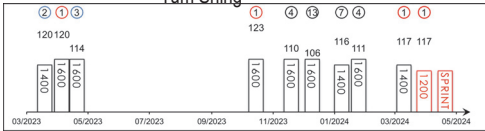

5 下午二時五十分
2.50 P.M.
(621)

主席短途獎
THE CHAIRMAN'S SPRINT PRIZE
1200 米 METRES (平磅賽 Terms)
(一級賽 GROUP 1)

HK$22,000,000
with a Trophy

頭馬 1st $12,320,000
第四 4th 1,320,000
報名費 Entry Fee 無 Nil

第二 2nd $4,620,000
第五 5th 770,000
補充報名費 Supplementary Entry Fee 220,000

第三 3rd $2,530,000
第六 6th 440,000
宣佈出賽費 Declaration Fee 220,000

For 3 year olds & upwards. Weights : Northern Hemisphere bred - 4yo & up colts, horses and geldings 126 lb; 4yo & up fillies and mares 122 lb; 3yo colts and geldings 118 lb; 3yo fillies 114 lb. Southern Hemisphere bred - 4yo & up colts, horses and geldings 126 lb; 4yo & up fillies and mares 122 lb; 3yo colts and geldings 122 lb; 3yo fillies 118 lb. No freelance or apprentice jockey allowance may be claimed.

1 加州星球 E314 (TT)
CALIFORNIA SPANGLE (IRE) 6 b g
Starspangledbanner (AUS) - Pearlitass Passion (IRE) (High Chaparral (IRE))
Owner(s): The Executors of the Estate of the late Howard Liang Yum Shing