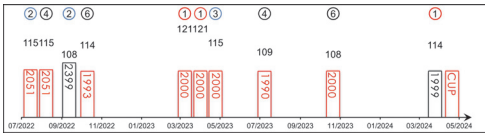

HKG Starts : 2 (0-0-1-1-0) Right-handed: 13 (6-2-1-2-2) Jockey : 8 (1-1-1-5-0)
Pre Import : 0 (0-0-0-0-0) Sha Tin-Turf : 2 (0-0-1-1-0) GF+ : 3 (1-1-0-1-0)
Lifetime : 21 (7-4-1-6-3) Non-Turf : 2 (1-1-0-0-0) Good : 8 (2-1-1-3-1)
2024 : 1 (1-0-0-0-0) Distance : 14 (6-2-1-3-2) Yielding : 0 (0-0-0-0-0)
G1 : 10 (2-1-1-3-3) Course & Dist: 2 (0-0-1-1-0) Soft/Hvy : 8 (3-1-0-2-2)
First Up : 8 (2-1-0-3-2) 1800-2200 : 14 (6-2-1-3-2) HK$: 33,492,410
G1 win : 2023 Queen Elizabeth S. 2000m, 2023 Ranvet S. 2000m

Pos	Index	Date	Perf Rating	Race Category & Name	Track	Dist/Course/Going	Wt	Jockey	Draw	Race Sectional Time	Race Time	Horse Final	Position & Margin in Running	Finish	Odds	Winner/Second				
2/5	-	23/7/22	115	G2 York S.	YOR, GB	2051 LH GF	134	S Donohoe	2	-	-	-	2.11.88	-	-	2^{Nose}	5/4F	Sir Busker		
4/6	-	17/8/22	115	G1 International S.	YOR, GB	2051 LH G	134	T Marquand	3	-	-	-	2.09.30	-	-	4⁹	33/1	Baaeed		
2/8	-	3/9/22	108	G3 September S.	KEM, GB	2399 RH Poly	133	T Marquand	1	-	-	-	2.34.44	-	-	2^{2.8}	10/1F	Mostahdaf		
6/9	-	15/10/22	114	G1 Champion S.	ASC, GB	1993 RH GS	133	J Doyle	9	-	-	-	2.09.46	-	-	6^{4.5}	33/1	Bay Bridge		
1/7	-	18/3/23	121	G1 Ranvet S.	RHL, AUS	2000 RH G	130	R Moore	2	-	-	33.78	2.02.36	-	-	3⁻	2⁻	1^{4.44}	5.5	Montefilia
1/11	-	8/4/23	121	G1 Queen Elizabeth S.	RAND, AUS	2000 RH S	130	T Marquand	7	-	-	35.28	2.07.72	-	-	8⁻	6⁻	1^{2.45}	2.3F	Mo'unga
3/7	*623	30/4/23	115	G1 FWD QEII Cup	ST, HKG	2000 RH G	126	T Marquand	1	23.71	23.09	22.57	2.01.92	22.68	5^{5.5}	5⁵	5^{1.8}	3^{2.5}	4.7	Romantic Warrior
4/4	-	8/7/23	109	G1 Eclipse S.	SAN, GB	1990 RH G	135	T Marquand	1	-	-	-	2.05.16	-	-	-	-	4^{8.5}	8/1	Paddington
6/8	-	21/10/23	108	G1 Champion S.	ASC, GB	2000 RH S	133	J Doyle	6	-	-	-	2.08.42	-	-	-	-	6^{7.3}	17/2	King Of Steel
1/5	-	1/4/24	114	L Magnolia S.	KEM, GB	1999 RH Poly	129	R Moore	2	-	-	-	2.05.19	-	-	-	-	1³	4/6F	Okeechobee
624	28/4/24			G1 FWD QEII Cup	ST, HKG	2000 RH	126	T Marquand	9											

G1 placed in UK; dual G2 winner in France and dual G1 winner in Australia with those victories coming immediately before his 2.5L 3rd to Romantic Warrior and Prognosis in this race last year. Also ran creditably in the 2021 G1 LONGINES Hong Kong Cup when 1.25L 4th to Loves Only You and Hishi Iguazu. Returned to racing in 2024 with 3L win from the promising Okeechobee in the Listed Magnolia Stakes (2000m) on the Kempton all-weather track on 1 April. Comfortable on good and soft ground. Has settled worse than midfield in two runs in Hong Kong.