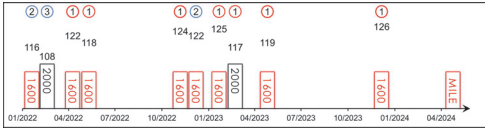

7 下午四時正
4.00 P.M.
(623)

富衛保險冠軍一哩賽
THE FWD CHAMPIONS MILE
1600 米 METRES (平磅賽 Terms)
(一級賽 GROUP 1)

HK$22,000,000
with a Trophy

頭馬 1st
第四 4th
報名費 Entry Fee

$12,320,000
1,320,000
無 Nil

第二 2nd
第五 5th
補充報名費 Supplementary Entry Fee

$4,620,000
770,000
220,000

第三 3rd
第六 6th
宣佈出賽費 Declaration Fee

$2,530,000
440,000
220,000

For 3 year olds & upwards. Weights : Northern Hemisphere bred - 4yo & up colts, horses and geldings 126 lb; 4yo & up fillies and mares 122 lb; 3yo colts and geldings 115 lb; 3yo fillies 111 lb. Southern Hemisphere bred - 4yo & up colts, horses and geldings 126 lb; 4yo & up fillies and mares 122 lb; 3yo colts and geldings 121 lb; 3yo fillies 117 lb. No freelance or apprentice jockey allowance may be claimed.

1 金鎗六十 C238
GOLDEN SIXTY (AUS) 8 br g
Medaglia d'Oro (USA) - Gaudeamus (USA) (Distorted Humor (USA))
Owner(s): Stanley Chan Ka Leung

呂健威 (中國香港) 何澤堯 (7) 126 lb
K W Lui (HKG) C Y Ho [126]

Win 13.9% Place 33.4% Win 13.3% Place 35.5%

HKG Career : 30 (26-2-1-0-1) Right-handed : 30 (26-2-1-0-1) Jockey : 30 (26-2-1-0-1)
Pre Import : 0 (0-0-0-0-0) Sha Tin-Turf : 30 (26-2-1-0-1) GF+ : 10 (9-0-0-0-1)
Lifetime : 30 (26-2-1-0-1) Non-Turf : 0 (0-0-0-0-0) Good : 19 (17-2-0-0-0)
2023/24 : 1 (1-0-0-0-0) Distance : 16 (14-2-0-0-0) Yielding : 1 (0-0-1-0-0)
G1 : 13 (10-2-1-0-0) Course & Dist: 16 (14-2-0-0-0) Soft/Hvy : 0 (0-0-0-0-0)
First Up : 7 (7-0-0-0-0) 1400-1800 : 22 (19-2-0-0-1) HK$: 165,850,600
G1 win : 2023, 2021 & 2020 LONGINES Hong Kong Mile 1600m, 2023, 2022 & 2021 FWD Champions Mile 1600m, 2023 & 2021 Citi Hong Kong Gold Cup 2000m, 2023 & 2021 Stewards' Cup 1600m

Pos	Index	Date	Perf Rating	Race Category & Name	Track	Dist/Course/Going	Wt	Jockey	Draw	Race Sectional Time	Race Time	Horse Final	Position & Margin in Running	Finish	Odds	Winner/Second				
2/7	**362	23/1/22	116	G1 Stewards' Cup	ST, HKG	1600 RH G	126	C Y Ho	1	23.70	22.94	22.41	1.34.82	21.95	6^{7-1/2}	7^{6-3/4}	7^{3-3/4}	2^{3/4}	1F	Waikuku
3/10	**441	20/2/22	108	G1 Citi Hong Kong Gold Cup	ST, HKG	2000 RH Y	126	C Y Ho	10	24.86	24.81	24.89	2.04.11	25.24	10^{10-1/2}	9^{9-1/2}	6^{3-1/4}	3^{5-1/2}	1.4F	Russian Emperor
1/12	**555	3/4/22	122	G2 Chairman's Trophy	ST, HKG	1600 RH G	128	C Y Ho	1	21.97	23.25	23.15	1.32.96	22.87	4^{1-3/4}	4^{2-3/4}	4^{1-3/4}	1²	1.6F	Russian Emperor
1/8	**611	24/4/22	118	G1 FWD Champions Mile	ST, HKG	1600 RH GF	126	C Y Ho	2	22.20	23.55	22.67	1.32.81	22.55	4^{2-1/2}	3^{2-1/4}	2^{3/4}	1²	1.4F	California Spangle
1/7	**184	20/11/22	124	G2 BOCHK Private Wealth JC Mile	ST, HKG	1600 RH GF	128	C Y Ho	6	23.92	23.23	21.56	1.34.02	21.32	6^{3-3/4}	6^{3-1/4}	5^{1-1/2}	1^N	2	California Spangle
2/9	**239	11/12/22	122	G1 LONGINES Hong Kong Mile	ST, HKG	1600 RH G	126	C Y Ho	4	22.51	22.54	23.35	1.33.41	22.98	4^{1-3/4}	5^{2-1/4}	4^{2-3/4}	2^N	1.5F	California Spangle
1/7	*375	29/1/23	125	G1 Stewards' Cup	ST, HKG	1600 RH G	126	C Y Ho	2	23.58	22.26	22.81	1.33.99	22.41	3^{1-3/4}	3^{1-1/2}	3^{1-1/4}	1¹	2.5	Romantic Warrior
1/7	*451	26/2/23	117	G1 Citi Hong Kong Gold Cup	ST, HKG	2000 RH GF	126	C Y Ho	4	23.19	23.29	24.14	1.59.88	23.86	5^{2-3/4}	5^{3-3/4}	4^{1-3/4}	1^{HJ}	2.3	Romantic Warrior
1/8	*622	30/4/23	119	G1 FWD Champions Mile	ST, HKG	1600 RH G	126	C Y Ho	6	22.50	23.08	23.27	1.33.34	23.23	4^{2-1/2}	3^{3/4}	2^N	1^{1-1/2}	1.4F	Beauty Joy
1/14	238	10/12/23	126	G1 LONGINES Hong Kong Mile	ST, HKG	1600 RH G	126	C Y Ho	14	22.91	23.67	22.45	1.34.10	22.21	7^{3-1/2}	7^{3-1/2}	5^{1-1/2}	1^{1-1/2}	2.3F	Voyage Bubble
623	28/4/24			G1 FWD Champions Mile	ST, HKG	1600 RH	126	C Y Ho	7											

Three-time Horse of the Year (2020/21, 2021/22 & 2022/23). Winner of 26 out of 30 career starts ranging from 1200m to 2000m, boasts an unmatched ten Group 1 wins and earnings of HK$165.85 million. Has been the benchmark for horses in Hong Kong for some time now and is a three-time winner of the G1 FWD Champions Mile (1600m). Returned first-up in the 2023 G1 LONGINES Hong Kong Mile (1600m) and won the race with ease before suffering a setback in January. Returning for his second run this season. Two-time winner over Romantic Warrior. Versatile but can be vulnerable in the wet.