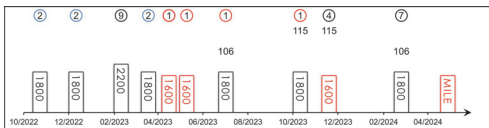

HKG Starts : 0 (0-0-0-0-0) Right-handed : 8 (3-3-0-1-1) Jockey : 6 (4-0-0-1-1)
Pre Import : 0 (0-0-0-0-0) Sha Tin-Turf : 0 (0-0-0-0-0) GF+ : 7 (3-2-0-1-1)
Lifetime : 10 (4-3-0-1-2) Non-Turf : 0 (0-0-0-0-0) Good : 3 (1-1-0-0-1)
2024 : 1 (0-0-0-0-1) Distance : 3 (2-0-0-1-0) Yielding : 0 (0-0-0-0-0)
G1 : 1 (0-0-0-1-0) Course & Dist: 0 (0-0-0-0-0) Soft/Hvy : 0 (0-0-0-0-0)
First Up : 3 (1-1-0-0-1) 1400-1800 : 9 (4-3-0-1-1) HK$: 8,912,960
G1 win : Nil

Pos	Index	Date	Perf Rating	Race Category & Name	Track	Dist/Course/Going	Wt	Jockey	Draw	Race Sectional Time	Race Time	Horse Final	Position & Margin in Running	Finish	Odds	Winner/Second			
2/11	-	23/10/22	-	2yo newcomer	HSN, JPN 1800 RH	GF	121	Y Fukunaga	9	25.⁶⁰	24.⁶⁰	22.²⁰	1.48.⁹⁰	33.⁷⁰	-	11'	10'	2²	5.3 Doctor Dolittle
2/15	-	11/12/22	-	2yo mdn	HSN, JPN 1800 RH	GF	121	M lwata	10	24.⁸⁰	24.⁵⁰	23.⁴⁰	1.47.²⁰	35.⁰⁰	-	6'	4'	2^{0.5}	2.3F Satono Glanz
9/13	-	4/2/23	-	3yo mdn	CYO, JPN 2200 LH	GF	123	M Demuro	11	25.⁶⁰	24.⁵⁰	23.¹⁰	2.15.²⁰	35.⁹⁰	5'	5'	5'	9^{9.8}	2.8 Admire Iru
2/17	-	19/3/23	-	3yo mdn	HSN, JPN 1800 RH	G	123	C Lemaire	5	24.⁵⁰	24.⁸⁰	22.⁸⁰	1.47.⁴⁰	34.⁷⁰	-	5'	4'	2^{2.5}	3.7 So Dazzling
1/18	-	16/4/23	-	3yo mdn	HSN, JPN 1600 RH	G	123	A Nishimura	6	22.⁶⁰	23.⁸⁰	23.⁸⁰	1.33.⁷⁰	35.¹⁰	-	5'	5'	1¹	3.6 Sunrise Pluto
1/8	-	6/5/23	-	3yo 1 win	KYO, JPN 1600 RH	GF	123	A Nishimura	6	24.³⁰	23.²⁰	22.³⁰	1.33.⁶⁰	33.⁶⁰	-	2'	2'	1²	2.6 Silver Duke
1/16	-	2/7/23	106	G3 Radio Nikkei Sho - 3yo hcp	FKS, JPN 1800 RH	GF	121	A Nishimura	6	24.²⁰	23.⁶⁰	23.⁶⁰	1.46.⁸⁰	34.⁹⁰	3'	3'	3'	1^{0.5}	8.3 Schilthorn
1/12	-	8/10/23	115	G2 Mainichi Okan	TOK, JPN 1800 LH	GF	121	A Nishimura	6	23.⁵⁰	23.¹⁰	22.⁷⁰	1.45.³⁰	33.⁸⁰	4'	4'	4'	1^{Nose}	17.5 Songline
4/16	-	19/11/23	115	G1 Mile Championship	KYO, JPN 1600 RH	GF	126	A Nishimura	7	23.⁵⁰	23.³⁰	22.⁷⁰	1.32.³⁰	33.⁹⁰	-	6'	8'	4^{1.5}	7.5 Namur
7/16	-	25/2/24	106	G2 Nakayama Kinen	NAK, JPN 1800 RH	G	126	A Nishimura	9	23.⁰⁰	24.⁴⁰	25.¹⁰	1.48.¹⁰	38.⁰⁰	5'	4'	4'	7⁵	3.5 Matenro Sky
623	28/4/24			G1 FWD Champions Mile	ST, HKG 1600 RH		126	A Nishimura	5										

Won four races straight at 1600m and 1800m last year culminating with G2 Mainichi Okan win from smart duo Songline and Schnell Meister. Raced handy, baulked for run and too good on that occasion. Then settled midfield and wide when solid 4th to Namur (then third in G1 LONGINES Hong Kong Mile) in G1 Mile Championship in November. Resumed with satisfactory 7th to Matenro Sky in G2 Nakayama Kinen (1800m) in February when condition looked to give out late in that leader dominated race on softish ground. All runs, bar latest, on genuinely good or firm ground. Likely to settle handy or midfield.