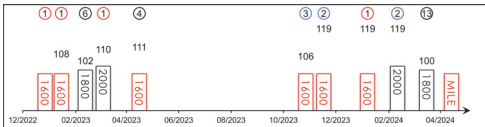

HKG Career : 17 (6-5-2-1-3) Right-handed : 16 (6-5-2-1-2) Jockey : 2 (1-1-0-0-0)
Pre Import : 0 (0-0-0-0-0) Sha Tin-Turf : 16 (6-5-2-1-2) GF+ : 4 (1-0-2-0-1)
Lifetime : 17 (6-5-2-1-3) Non-Turf : 0 (0-0-0-0-0) Good : 12 (4-5-0-1-2)
2023/24 : 5 (1-2-1-0-1) Distance : 6 (3-1-1-1-0) Yielding : 1 (1-0-0-0-0)
G1 : 5 (1-2-0-1-1) Course & Dist: 6 (3-1-1-1-0) Soft/Hvy : 0 (0-0-0-0-0)
First Up : 4 (1-1-2-0-0) 1400-1800 : 11 (4-2-2-1-2) HK$: 43,782,975
G1 win : 2024 Stewards' Cup 1600m

Pos	Index	Date	Perf Rating	Race Category & Name	Track	Dist/Course/Going	Wt	Jockey	Draw	Race Sectional Time	Race Time	Horse Final	Position & Margin in Running	Finish	Odds	Winner/Second				
1/14	*337	15/1/23	-	- Cl.3 hcp	ST, HKG	1600 RH G	131	K C Leung	10	22.85	23.22	24.38	1.34.88	24.38	1^{1-1/4}	2^{SH}	1^{1/2}	1^{SH}	3.3F	Happy Together
1/14	*377	29/1/23	108	- Hong Kong Classic Mile	ST, HKG	1600 RH G	126	J Kah	5	23.66	23.29	22.78	1.34.88	22.78	1¹	1¹	1^{3/4}	1^{1-1/4}	11	Tuchel
6/14	*453	26/2/23	102	- Hong Kong Classic Cup	ST, HKG	1800 RH GF	126	J Kah	6	23.40	23.14	23.46	1.46.26	24.09	1^N	1^{SH}	1^{1/2}	6⁴	4.2	Super Sunny Sing
1/14	*509	19/3/23	110	- BMW Hong Kong Derby	ST, HKG	2000 RH G	126	A Badel	14	24.48	23.76	22.45	2.02.78	22.29	13¹¹	5^{3-3/4}	4¹	1^{SH}	46	Tuchel
4/8	*622	30/4/23	111	G1 FWD Champions Mile	ST, HKG	1600 RH G	126	A Badel	4	22.50	23.08	23.27	1.33.34	23.73	3¹	2^N	3^{1/2}	4^{3-1/2}	11	Golden Sixty
3/5	183	19/11/23	106	G2 BOCHK Private Wealth JC Mile	ST, HKG	1600 RH GF	123	A Badel	3	22.84	22.91	22.87	1.33.44	23.57	2^{1/2}	2^{1/2}	1^N	3^{4-1/2}	10	Beauty Eternal
2/14	238	10/12/23	119	G1 LONGINES Hong Kong Mile	ST, HKG	1600 RH G	126	J McDonald	8	22.91	23.67	22.45	1.34.10	22.44	5^{2-3/4}	5^{2-1/2}	6^{1-1/2}	2^{1-1/2}	31	Golden Sixty
1/8	357	21/1/24	119	G1 Stewards' Cup	ST, HKG	1600 RH G	126	J McDonald	3	23.07	23.43	22.59	1.33.97	22.59	3^{2-1/2}	3^{2-1/4}	3^{SH}	1^{1-1/4}	1.9F	Beauty Eternal
2/11	452	25/2/24	119	G1 Citi Hong Kong Gold Cup	ST, HKG	2000 RH G	126	Z Purton	7	24.16	23.51	23.36	2.00.31	23.21	4^{5-3/4}	5^{3-1/2}	2^{1-1/4}	2^N	4	Romantic Warrior
13/16	541B	30/3/24	100	G1 Dubai Turf	MEY, UAE	1800 LH G	126	M Barzalona	1	-	-	-	1.45.91	-	-	-	-	13^{10.5}	4.05F	Facteur Cheval
623	28/4/24			G1 FWD Champions Mile	ST, HKG	1600 RH	126	J McDonald	6											

Surprised at odds of 45/1 in the 2023 BMW Hong Kong Derby (2000m). Six-time winner from 17 starts. Made all to win the 2023 Hong Kong Classic Mile (1600m). Returned this term for third in the 2023 G2 BOCHK Private Wealth Jockey Club Mile (1600m) behind Beauty Eternal before finishing second to Golden Sixty in the 2023 G1 LONGINES Hong Kong Mile (1600m). Secured a first Group 1 win in the 2023 Stewards' Cup (1600m) three starts back. Narrowly beaten two runs back behind Romantic Warrior before finishing a weakening 13th in the G1 Dubai Turf (1800m) latest. A winner over 1200m, 1400m, 1600m and 2000m. Still improving and goes about his racing well.