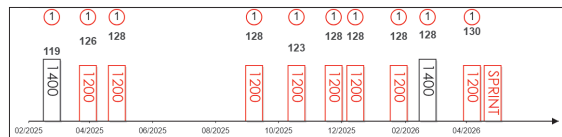

5 下午二時五十分
2.35 P.M.
(638)

主席短途獎
THE CHAIRMAN'S SPRINT PRIZE
1200 米 METRES (平磅賽 Terms)
(一級賽 GROUP 1)

HK$24,000,000
with a Trophy

頭馬 1st	$13,440,000	第二 2nd	$5,040,000	第三 3rd	$2,760,000
第四 4th	1,440,000	第五 5th	840,000	第六 6th	480,000
報名費 Entry Fee	無 Nil	補充報名費 Supplementary Entry Fee	240,000	宣佈出賽費 Declaration Fee	240,000

For 3 year olds & upwards. Weights : Northern Hemisphere bred - 4yo & up colts, horses and geldings 126 lb; 4yo & up fillies and mares 122 lb; 3yo colts and geldings 118 lb; 3yo fillies 114 lb. Southern Hemisphere bred - 4yo & up colts, horses and geldings 126 lb; 4yo & up fillies and mares 122 lb; 3yo colts and geldings 122 lb; 3yo fillies 118 lb. No freelance or apprentice jockey allowance may be claimed.

1 ↑ 嘉應高昇 J62
KA YING RISING (NZ) 5 b g
Shamexpress (NZ) - Missy Moo (NZ) (Per Incanto (USA))
Owner(s): Ka Ying Syndicate

大衛希斯 D A Hayes Win 8.9% Place 21.9%
潘頓 Z Purton Win 19.8% Place 47.9% (3) 126 lb [130]

Last Run Replay

HKG Career : 22 (20-2-0-0-0)	Right-handed : 22 (20-2-0-0-0)	Jockey : 20 (18-2-0-0-0)
Pre Import : -	Sha Tin-Turf : 21 (19-2-0-0-0)	GF+ : 5 (5-0-0-0-0)
Lifetime : 22 (20-2-0-0-0)	Non-Turf : -	Good : 16 (14-2-0-0-0)
2025/26 : 7 (7-0-0-0-0)	Distance : 20 (18-2-0-0-0)	Yielding : 1 (1-0-0-0-0)
G1 : 8 (8-0-0-0-0)	Course & Dist : 19 (17-2-0-0-0)	Soft/Hvy : -
First Up : 3 (3-0-0-0-0)	1000-1200 : 20 (18-2-0-0-0)	HK$ (approx.) : 140,131,900
G1 win : 2026 & 2025 Queen's Silver Jubilee Cup 1400m, 2026 & 2025 Centenary Sprint Cup 1200m, 2025 & 2024 LONGINES Hong Kong Sprint 1200m, 2025 The Everest 1200m, 2025 Chairman's Sprint Prize 1200m		

Pos	Date	Perf Rating	Race Category & Name	Track	Dist/Course/Going	Wt	Jockey	Draw	Race Sectional Time	Race Time	Horse Final	Pos in Running	Finish	Odds	Winner/Second
1/9	23/2/25	119	G1 Queen's Silver Jubilee Cup	ST, HKG	1400 RH G	126 K Teetan	9	21.67	22.94	22.60	1.20.33	22.60	2 2 2	1 1/2	1.2F Helios Express
1/7	30/3/25	126	G2 Sprint Cup	ST, HKG	1200 RH G	128 Z Purton	6	23.62	22.68	21.68	1.08.18	21.88	- 2 1	1 3	1F Helios Express
1/13	27/4/25	128	G1 Chairman's Sprint Prize	ST, HKG	1200 RH G	126 Z Purton	4	23.18	22.60	22.10	1.07.88	21.78	- 5 5	1 2/4	1F Satono Reve
1/12	7/9/25	128	- HKSAR CE Cup - hcp	ST, HKG	1200 RH G	135 Z Purton	4	23.24	21.33	23.06	1.07.63	22.94	- 2 2	1 2/4	1F Lucky Swaynesse
1/12	18/10/25	123	G1 The Everest	RAND, AUS	1200 RH G	129 Z Purton	7	-	-	33.62	1.08.13	-	3 3	1 1.15	2F Tempted
1/10	23/11/25	128	G2 BOCHK Private Banking JC Sprint	ST, HKG	1200 RH GF	128 Z Purton	10	23.18	22.13	22.02	1.07.33	22.02	- 2 1	1 2/4	1F Fast Network
1/13	14/12/25	128	G1 LONGINES Hong Kong Sprint	ST, HKG	1200 RH G	126 Z Purton	1	23.42	21.74	22.54	1.07.70	22.54	- 1 1	1 3/4	1F Raging Blizzard
1/7	25/1/26	128	G1 Centenary Sprint Cup	ST, HKG	1200 RH GF	126 Z Purton	4	23.65	22.07	21.94	1.07.66	21.94	- 2 1	1 1/4	1F Helios Express
1/10	22/2/26	128	G1 Queen's Silver Jubilee Cup	ST, HKG	1400 RH G	126 Z Purton	3	21.89	22.45	21.67	1.19.36	21.63	2 2 2	1 3/4	1F Helios Express
1/7	6/4/26	130	G2 Sprint Cup	ST, HKG	1200 RH G	128 Z Purton	5	23.67	21.71	21.74	1.07.12	21.62	- 2 2	1 4/4	1F Helios Express
	26/4/26		G1 Chairman's Sprint Prize	ST, HKG	1200 RH	126 Z Purton	3								

World's highest-rated sprinter and last season's Hong Kong Horse of the Year. Now an eight-time Group 1 winner, who is the winner of his past 19 consecutive races. **Running Style:**

Last start demolished rivals in the G2 Sprint Cup (1200m) when breaking his own course record at Sha Tin for a third time in a sensational 1m 07.12s. Has won all Group 1 sprint races in Hong Kong and is the one to beat in the G1 Chairman's Sprint Prize (1200m). Travelled once out of Hong Kong in 2025, travelling to Australia to become the only overseas winner of the G1 The Everest (1200m). No ground concerns and continues to raise the bar.

2 里見夢境 (XB/TT)
SATONO REVE (JPN) 7 b h
Lord Kanaloa (JPN) - Cillege (JPN) (Sakura Bakushin O (JPN))
Owner(s): Hajime Satomi

堀宣行 N Hori Win 0.0% Place 0.0%
莫雷拉 J Moreira Win 17.0% Place 38.3% (8) 126 lb [119]