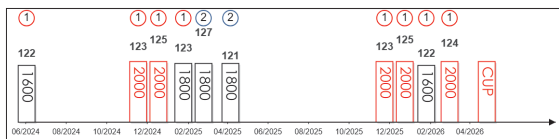

HKG Career	: 29 (22-5-0-2-0)	Right-handed	: 23 (19-3-0-1-0)	Jockey	: 18 (15-2-0-1-0)
Pre Import	: -	Sha Tin-Turf	: 21 (17-3-0-1-0)	GF+	: 6 (5-1-0-0-0)
Lifetime	: 29 (22-5-0-2-0)	Non-Turf	: 1 (0-1-0-0-0)	Good	: 21 (16-3-0-2-0)
2025/26	: 4 (4-0-0-0-0)	Distance	: 16 (14-1-0-1-0)	Yielding	: 1 (1-0-0-0-0)
G1	: 19 (13-5-0-1-0)	Course & Dist	: 14 (13-1-0-0-0)	Soft/Hvy	: -
First Up	: 8 (7-0-0-1-0)	1800-2200	: 20 (15-3-0-2-0)	HK$ (approx.)	: 254,665,697
G1 win	: 2026 & 2024 Citi Hong Kong Gold Cup 2000m, 2026 Stewards' Cup 1600m, 2025, 2024, 2023 & 2022 LONGINES Hong Kong Cup 2000m, 2025 Jebel Hatta 1800m, 2024 Yasuda Kinen 1600m, 2024, 2023 & 2022 FWD QEII Cup 2000m, 2023 Cox Plate 2040m				

Pos	Date	Perf Rating	Race Category & Name	Track	Dist/Course/Going	Wt	Jockey	Draw	Race Sectional Time	Race Time	Horse Final	Pos in Running	Finish	Odds	Winner/Second	
1/18	2/6/24	122	G1 Yasuda Kinen	TOK, JPN	1600 LH G	128 J McDonald	7	23.30	23.30	22.60	1.32.30	33.40	- 6 5	1.0.5	3.6F	Namur
1/11	17/11/24	123	G2 BOCHK Jockey Club Cup	ST, HKG	2000 RH G	128 J McDonald	1	23.27	23.45	23.72	1.59.70	23.68	6 5 2	1.4.4	1.1F	Ka Ying Generation
1/11	8/12/24	125	G1 LONGINES Hong Kong Cup	ST, HKG	2000 RH G	126 J McDonald	1	23.71	23.68	22.67	2.00.51	22.51	4 4 3	1.1.5	1.1F	Liberty Island
1/8	24/1/25	123	G1 Jebel Hatta	MEY, UAE	1800 LH G	126 J McDonald	1	-	-	-	1.45.10	-	- - -	1.4.5	6/5	Poker Face
2/14	22/2/25	127	G1 Saudi Cup	KAR, KSA	1800 LH Dirt	126 J McDonald	3	-	-	-	1.49.09	-	- - -	2.N	2/1	Forever Young
2/11	5/4/25	121	G1 Dubai Turf	MEY, UAE	1800 LH G	126 J McDonald	9	-	-	-	1.45.84	-	- - -	2.Nose	2/5F	Soul Rush
1/9	23/11/25	123	G2 BOCHK Jockey Club Cup	ST, HKG	2000 RH GF	128 J McDonald	2	25.34	23.41	21.81	2.03.72	21.73	4 4 2	1.1.5	1.4F	Voyage Bubble
1/7	14/12/25	125	G1 LONGINES Hong Kong Cup	ST, HKG	2000 RH G	126 J McDonald	2	25.25	23.95	22.42	2.02.29	22.42	3 3 1	1.1.4	1.1F	Bellagio Opera
1/9	25/1/26	122	G1 Stewards' Cup	ST, HKG	1600 RH GF	126 J McDonald	7	22.22	23.04	22.65	1.32.60	22.61	4 2 2	1.1.4	1.5F	Lucky Swynessee
1/6	1/3/26	124	G1 Citi Hong Kong Gold Cup	ST, HKG	2000 RH G	126 J McDonald	4	23.96	23.92	22.72	1.59.77	22.52	3 3 3	1.4	1F	Ensued
	26/4/26		G1 FWD QEII Cup	ST, HKG	2000 RH	126 J McDonald	5									

13-time Group 1-winning global champion who continues to thrive following an unprecedented fourth straight victory in the 2025 G1 LONGINES Hong Kong Cup (2000m). Even more impressive when winning the 2026 G1 Citi Hong Kong Gold Cup (2000m) by four lengths on last start after a dominant G1 Stewards' Cup (1600m) in January. World's highest-earning horse in history with wins in Hong Kong, Australia, the United Arab Emirates and Japan. Likes to race on speed. Versatile on surfaces whether dry, wet or on a dirt track.