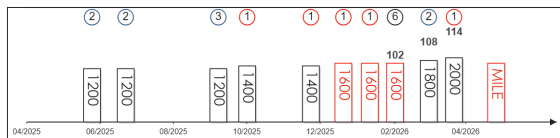

Last Run Replay

廖康銘
M Newnham
Win 11.3% Place 30.8%

麥道朗 (5)
J McDonald
Win 15.8% Place 40.6%

126 lb
[114]

HKG Career : 10 (5-3-1-0-1) Right-handed : 10 (5-3-1-0-1) Jockey : -
Pre Import : - Sha Tin-Turf : 10 (5-3-1-0-1) GF+ : 3 (3-0-0-0-0)
Lifetime : 10 (5-3-1-0-1) Non-Turf : - Good : 7 (2-3-1-0-1)
2025/26 : 8 (5-1-1-0-1) Distance : 3 (2-0-0-0-1) Yielding : -
G1 : - Course & Dist : 3 (2-0-0-0-1) Soft/Hvy : -
First Up : 2 (0-1-1-0-0) 1400-1800 : 6 (4-1-0-0-1) HK$ (approx.) : 23,168,750
G1 win : Nil

Pos	Date	Perf Rating	Race Category & Name	Track	Dist/Course/Going	Wt	Jockey	Draw	Race Sectional Time	Race Time	Horse Final	Pos in Running	Finish	Odds	Winner/Second
2/14	25/5/25	-	Cl.4 hcp	ST, HKG	1200 RH G	127 L Ferraris		2	23.18	22.24	24.03	1.09.45	23.03	- 9 11	2^N 1.8F Goldentronicmighty
2/14	22/6/25	-	Cl.4 hcp	ST, HKG	1200 RH G	129 L Ferraris		14	23.35	22.24	23.41	1.09.80	22.59	- 12 11	2^{1/4} 8 Szeryng
3/14	7/9/25	-	Cl.4 hcp	ST, HKG	1200 RH G	132 L Ferraris		5	23.83	22.20	22.64	1.08.67	22.45	- 6 4	3² 2.2F Spicy Standard
1/14	1/10/25	-	Cl.4 hcp	ST, HKG	1400 RH GF	132 Z Purton		14	21.55	23.51	23.29	1.21.71	22.57	11 14 13	1² 2.8F Strange Alert
1/13	23/11/25	-	Cl.3 hcp	ST, HKG	1400 RH G	121 Z Purton		2	21.59	22.86	23.43	1.21.39	22.83	7 8 7	1¹ 1.5F Eighty Light Years
1/14	20/12/25	-	Cl.3 hcp	ST, HKG	1600 RH G	130 Z Purton		3	23.09	24.20	22.95	1.34.97	22.47	9 9 7	1^{1/4} 2.9 Lovero
1/14	11/1/26	-	Cl.3 hcp	ST, HKG	1600 RH GF	135 H Bowman		3	22.13	24.02	23.79	1.34.18	23.07	11 11 9	1^N 2.8F Beauty Bolt
6/14	1/2/26	102	Hong Kong Classic Mile - 4yo	ST, HKG	1600 RH G	126 H Bowman		11	22.09	23.70	23.19	1.33.31	23.09	14 13 12	6⁴ 3.2F Little Paradise
2/14	1/3/26	108	Hong Kong Classic Cup - 4yo	ST, HKG	1800 RH G	126 H Bowman		2	23.39	23.67	23.80	1.46.62	23.36	7 8 8	2¹ 10 Stormy Grove
1/14	22/3/26	114	BMW Hong Kong Derby - 4yo	ST, HKG	2000 RH GF	126 H Bowman		3	23.32	23.44	23.41	1.59.43	22.89	7 6 6	1^{1/4} 5.5 Numbers
	26/4/26		G1 FWD Champions Mile	ST, HKG	1600 RH	126 J McDonald		5							

Achieved his career best performance when winning the 2026 BMW Hong Kong Derby (2000m) latest, confirming his status as one of this term's best four-year-olds. Prior to that, the Hellbent gelding finished a close second behind Stormy Grove in the Hong Kong Classic Cup (1800m). Hold-up runner with a great turn of foot. Best seen on good and good-to-firm ground. **Running Style:**

11↑ 陽光勇士 H244
SUNLIGHT POWER (AUS) 6 ch g
Capitalist (AUS) - Emirates Comfort (IRE) (Dubawi (IRE))
Owner(s): Nelson Wong Wan Kwong