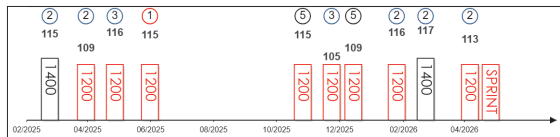

3↑ 驕陽明駒 H302
HELIOS EXPRESS (AUS) ex Tex Mex 6 b g
Tornado (IRE) - Paris Texas (AUS) (Hinchinbrook (AUS))
Owner(s): Andy Yung Ming Tai