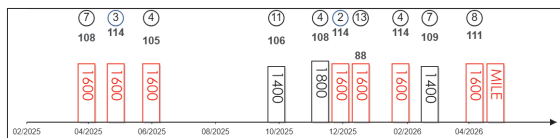

Last Run Replay

姚本輝
P F Yiu
Win 8.8% Place 29.2%

布浩榮 (3)
E Brown
Win 14.3% Place 42.9%

126 lb
[114]

HKG Career : 32 (6-3-6-6-11) Right-handed : 32 (6-3-6-6-11) Jockey : -
Pre Import : - Sha Tin-Turf : 32 (6-3-6-6-11) GF+ : 9 (1-1-4-2-1)
Lifetime : 32 (6-3-6-6-11) Non-Turf : - Good : 19 (3-2-2-4-8)
2025/26 : 7 (0-1-0-2-4) Distance : 11 (2-1-3-2-3) Yielding : 3 (1-0-0-0-2)
G1 : 4 (0-0-1-1-2) Course & Dist : 11 (2-1-3-2-3) Soft/Hvy : 1 (1-0-0-0-0)
First Up : 4 (1-0-1-0-2) 1400-1800 : 27 (6-3-5-5-8) HK$ (approx.) : 14,323,050
G1 win : Nil

Pos	Date	Perf Rating	Race Category & Name	Track	Dist/Course/Going	Wt	Jockey	Draw	Race Sectional Time	Race Time	Horse Final	Pos in Running	Finish	Odds	Winner/Second
7/12	30/3/25	108	G2 Chairman's Trophy	ST, HKG	1600 RH G	123 C L Chau		3	23.24	22.79	23.33	1.34.09	23.13	8 9 9	7^{3/2} 7.4 Straight Arron
3/13	27/4/25	114	G1 FWD Champions Mile	ST, HKG	1600 RH G	126 C Soumillon		6	22.77	22.94	23.00	1.33.21	22.36	10 9 9	3^{1/2} 60 Red Lion
4/11	31/5/25	105	G3 Lion Rock Trophy - hcp	ST, HKG	1600 RH G	124 H Bentley		7	23.11	23.61	22.50	1.33.83	23.20	8 8 7	4^{1/4} 4.6 Pray For Mir
11/14	28/9/25	106	G3 Celebration Cup - hcp	ST, HKG	1400 RH GF	132 J Orman		9	22.25	22.66	22.55	1.20.79	22.52	11 10 9	11³ 45 My Wish
4/13	9/11/25	108	G3 Sa Sa Ladies' Purse - hcp	ST, HKG	1800 RH G	126 H Doyle		2	23.24	23.32	24.56	1.47.35	23.47	10 10 11	4^{1/4} 12 Encountered
2/13	23/11/25	114	G2 BOCHK Private Wealth JC Mile	ST, HKG	1600 RH GF	123 H Doyle		13	22.02	23.30	23.63	1.32.88	23.03	12 12 11	2^{1/2} 27 Galaxy Patch
13/14	14/12/25	88	G1 LONGINES Hong Kong Mile	ST, HKG	1600 RH G	126 C Soumillon		3	22.33	23.16	23.48	1.33.47	25.50	8 7 8	13^{15/2} 14 Voyage Bubble
4/9(DH)	25/1/26	114	G1 Stewards' Cup	ST, HKG	1600 RH GF	126 C Y Ho		9	22.22	23.04	22.65	1.32.60	22.99	9 9 4	4^{3/2} 53 Romantic Warrior
7/10	22/2/26	109	G1 Queen's Silver Jubilee Cup	ST, HKG	1400 RH G	126 C Y Ho		10	21.89	22.45	21.67	1.19.36	22.06	9 9 9	7^{6/4} 185 Ka Ying Rising
8/14	6/4/26	111	G2 Chairman's Trophy	ST, HKG	1600 RH G	123 C Y Ho		8	23.23	23.06	22.05	1.33.65	21.91	12 11 12	8^{3/4} 19 Lucky Sweynesse
	26/4/26		G1 FWD Champions Mile	ST, HKG	1600 RH	126 E Brown		3							

Finished a close third to Red Lion in the 2025 G1 FWD Champions Mile (1600m), arguably his career best performance so far. Steady performer, finished in the money in three of his seven starts this season, including a close second behind Galaxy Patch in the 2025 G2 BOCHK Private Wealth Jockey Club Mile (1600m). Rarely runs a bad race, including a fourth in the 2026 G1 Stewards' Cup (1600m). Has a nice turn of foot. No ground issues. **Running Style:**